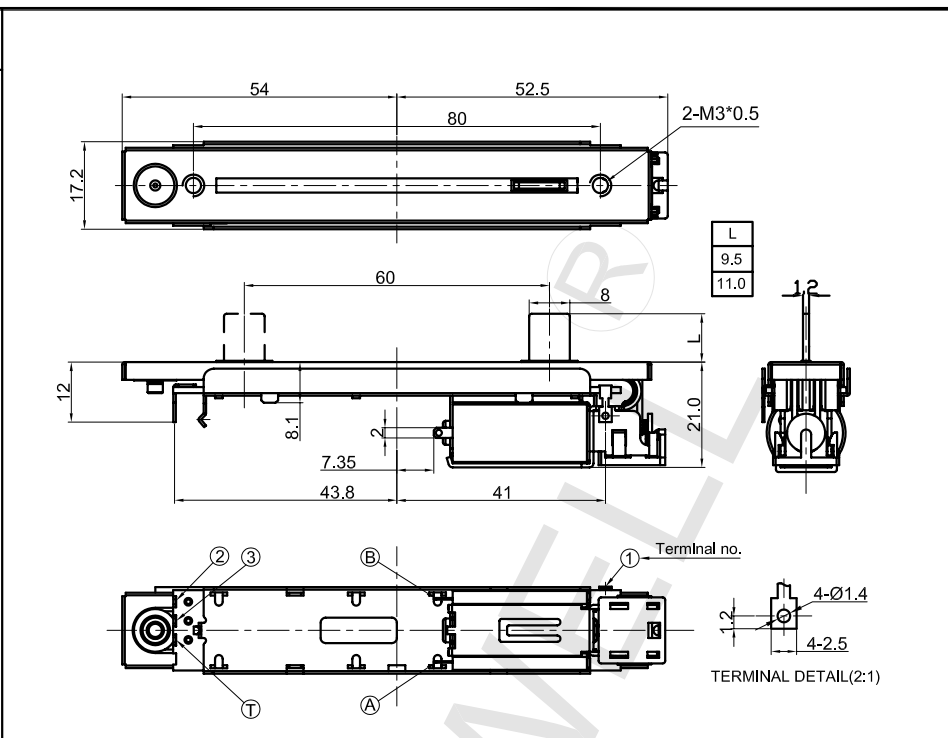

SOUNDWELL®

http://soundwell-cn.com

SM Series MOTORIZED FADER

企业微信，扫码有惊喜

升威官网，发现更多产品

| MODEL 品名 | DIMENSIONS 尺寸 | UNIT:mm |
|----------|---------------|---------|
|----------|---------------|---------|

SM SERIES CIRCUIT DIAGRAM

Motor

Touch sense track

Servo track