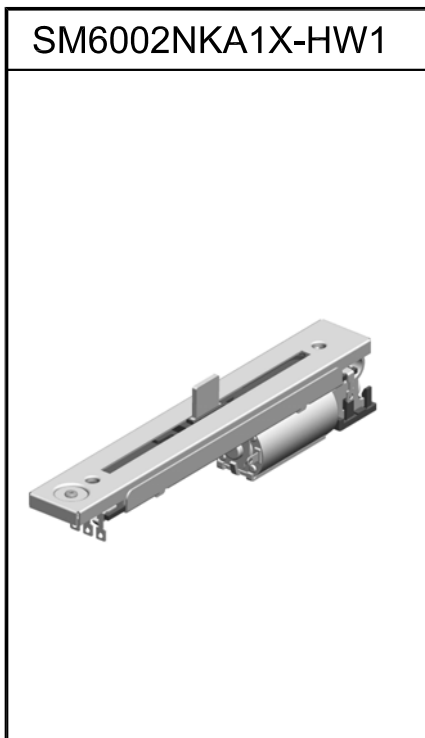

SOUNDWELL®

http://soundwell-cn.com

SM Series MOTORIZED FADER

企业微信，扫码有惊喜

升威官网，发现更多产品

| MODEL 品名 | DIMENSIONS 尺寸 | UNIT:mm |
|----------|---------------|---------|
|----------|---------------|---------|

SM SERIES CIRCUIT DIAGRAM

Motor

Touch sense track

Servo track