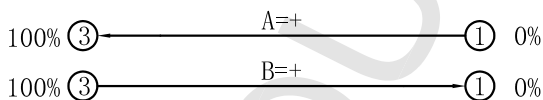

SOUNDWELL®

http://soundwell-cn.com

SM Series MOTORIZED FADER

企业微信，扫码有惊喜

升威官网，发现更多产品

| MODEL 品名 | DIMENSIONS 尺寸 | UNIT:mm |
|----------|---------------|---------|
|----------|---------------|---------|

SM SERIES CIRCUIT DIAGRAM

Motor

Touch sense track

Servo track