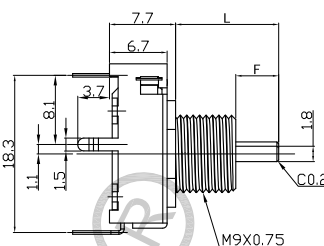

SOUNDWELL®

<http://soundwell-cn.com>

RS17 Series SWITCH

企业微信，扫码有惊喜

升威官网，发现更多产品

MODEL 品名

DIMENSIONS 尺寸

UNIT:mm

RS1705J0A-HA1

L	F
12	5

DIRECTION OF ROTATION

SWITCH CONTACT STATUS

RS1705J0F-HA1

L	F
6.8	5
4.8	3

DIRECTION OF ROTATION

SWITCH CONTACT STATUS