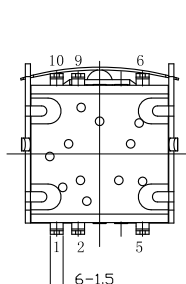

SOUNDWELL®

<http://soundwell-cn.com>

RS17 Series SWITCH

企业微信，扫码有惊喜

升威官网，发现更多产品

MODEL 品名

DIMENSIONS 尺寸

UNIT:mm

RS1705J0A-HA1

L	F
12	5

DIRECTION OF ROTATION

SWITCH CONTACT STATUS

RS1705J0F-HA1

L	F
6.8	5
4.8	3

DIRECTION OF ROTATION

SWITCH CONTACT STATUS