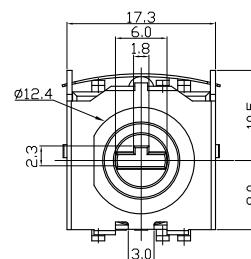

SOUNDWELL®

<http://soundwell-cn.com>

RS17 Series SWITCH

企业微信，扫码有惊喜

升威官网，发现更多产品

MODEL 品名

DIMENSIONS 尺寸

UNIT:mm

RS1705J0A-HA1

L	F
12	5

DIRECTION OF ROTATION

SWITCH CONTACT STATUS

RS1705J0F-HA1

L	F
6.8	5
4.8	3

DIRECTION OF ROTATION

SWITCH CONTACT STATUS