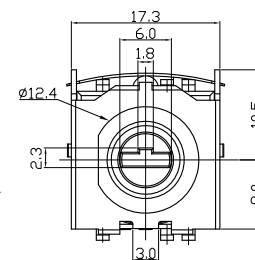

SOUNDWELL®

<http://soundwell-cn.com>

RS17 Series SWITCH

企业微信，扫码有惊喜

升威官网，发现更多产品

MODEL 品名

DIMENSIONS 尺寸

UNIT:mm

RS1705J0A-HA1

L	F
12	5

DIRECTION OF ROTATION

SWITCH CONTACT STATUS

RS1705J0F-HA1

L	F
6.8	5
4.8	3

DIRECTION OF ROTATION

SWITCH CONTACT STATUS