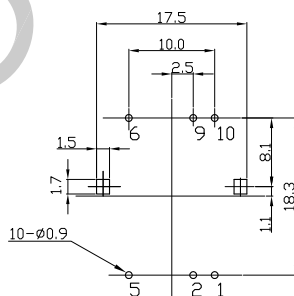

SOUNDWELL®

<http://soundwell-cn.com>

RS17 Series SWITCH

企业微信，扫码有惊喜

升威官网，发现更多产品

MODEL 品名

DIMENSIONS 尺寸

UNIT:mm

RS1705J0A-HA1

L	F
12	5

DIRECTION OF ROTATION

SWITCH CONTACT STATUS

RS1705J0F-HA1

L	F
6.8	5
4.8	3

DIRECTION OF ROTATION

SWITCH CONTACT STATUS