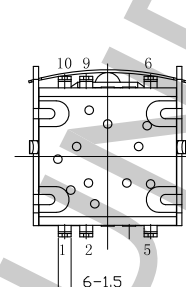

SOUNDWELL®

<http://soundwell-cn.com>

RS17 Series SWITCH

企业微信，扫码有惊喜

升威官网，发现更多产品

MODEL 品名

DIMENSIONS 尺寸

UNIT:mm

RS1705J0A-HA1

L	F
12	5

DIRECTION OF ROTATION

SWITCH CONTACT STATUS

RS1705J0F-HA1

L	F
6.8	5
4.8	3

DIRECTION OF ROTATION

SWITCH CONTACT STATUS