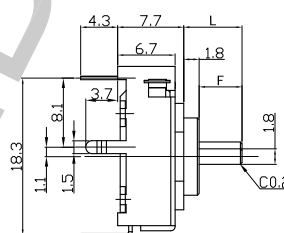

SOUNDWELL®

<http://soundwell-cn.com>

RS17 Series SWITCH

企业微信，扫码有惊喜

升威官网，发现更多产品

MODEL 品名

DIMENSIONS 尺寸

UNIT:mm

RS1705J0A-HA1

L	F
12	5

DIRECTION OF ROTATION

SWITCH CONTACT STATUS

RS1705J0F-HA1

L	F
6.8	5
4.8	3

DIRECTION OF ROTATION

SWITCH CONTACT STATUS