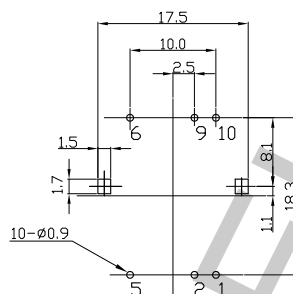

SOUNDWELL®

<http://soundwell-cn.com>

RS17 Series SWITCH

企业微信，扫码有惊喜

升威官网，发现更多产品

MODEL 品名

DIMENSIONS 尺寸

UNIT:mm

RS1705J0A-HA1

L	F
12	5

DIRECTION OF ROTATION

SWITCH CONTACT STATUS

RS1705J0F-HA1

L	F
6.8	5
4.8	3

DIRECTION OF ROTATION

SWITCH CONTACT STATUS