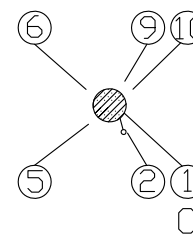

SOUNDWELL®

<http://soundwell-cn.com>

RS17 Series SWITCH

企业微信，扫码有惊喜

升威官网，发现更多产品

MODEL 品名

DIMENSIONS 尺寸

UNIT:mm

RS1705J0A-HA1

L	F
12	5

DIRECTION OF ROTATION

SWITCH CONTACT STATUS

RS1705J0F-HA1

L	F
6.8	5
4.8	3

DIRECTION OF ROTATION

SWITCH CONTACT STATUS