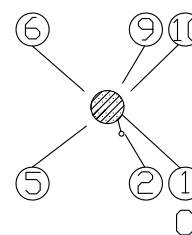

SOUNDWELL®

<http://soundwell-cn.com>

RS17 Series SWITCH

企业微信，扫码有惊喜

升威官网，发现更多产品

MODEL 品名

DIMENSIONS 尺寸

UNIT:mm

RS1705J0A-HA1

L	F
12	5

DIRECTION OF ROTATION

SWITCH CONTACT STATUS

RS1705J0F-HA1

L	F
6.8	5
4.8	3

DIRECTION OF ROTATION

SWITCH CONTACT STATUS