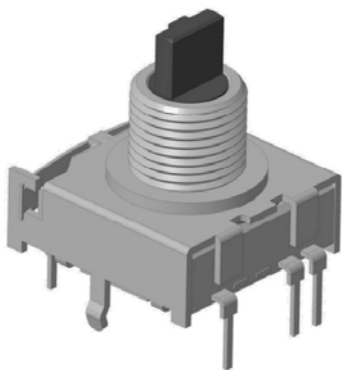

SOUNDWELL®

<http://soundwell-cn.com>

RS17 Series SWITCH

企业微信，扫码有惊喜

升威官网，发现更多产品

MODEL 品名

DIMENSIONS 尺寸

UNIT:mm

RS1705J0A-HA1

L	F
12	5

DIRECTION OF ROTATION

SWITCH CONTACT STATUS

RS1705J0F-HA1

L	F
6.8	5
4.8	3

DIRECTION OF ROTATION

SWITCH CONTACT STATUS