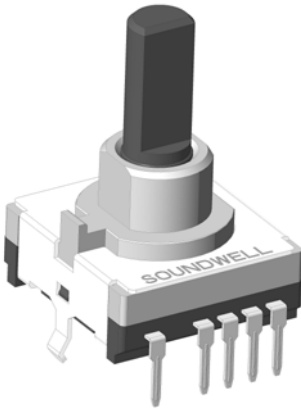

SOUNDWELL®

http://soundwell-cn.com

企业微信，扫码有惊喜

升威官网，发现更多产品

MODEL 品名	DIMENSIONS 尺寸	UNIT:mm
----------	---------------	---------

ES180302J0A-HA1

Resolution and Output signal 分解能力和输出信号

C. W →	定位数 脚位	1	2	3	4	5	6	7	8	9	10	11	12	13	14	15	16	●: ON ○: OFF
	1Pin	○	●	●	○	○	●	●	○	○	●	●	○	○	●	●	○	
	2Pin	○	○	●	●	●	●	○	○	○	○	●	●	●	●	○	○	
	3Pin	○	○	○	○	●	●	●	●	●	●	●	●	○	○	○	○	
	4Pin	○	○	○	○	○	○	○	○	○	●	●	●	●	●	●	●	