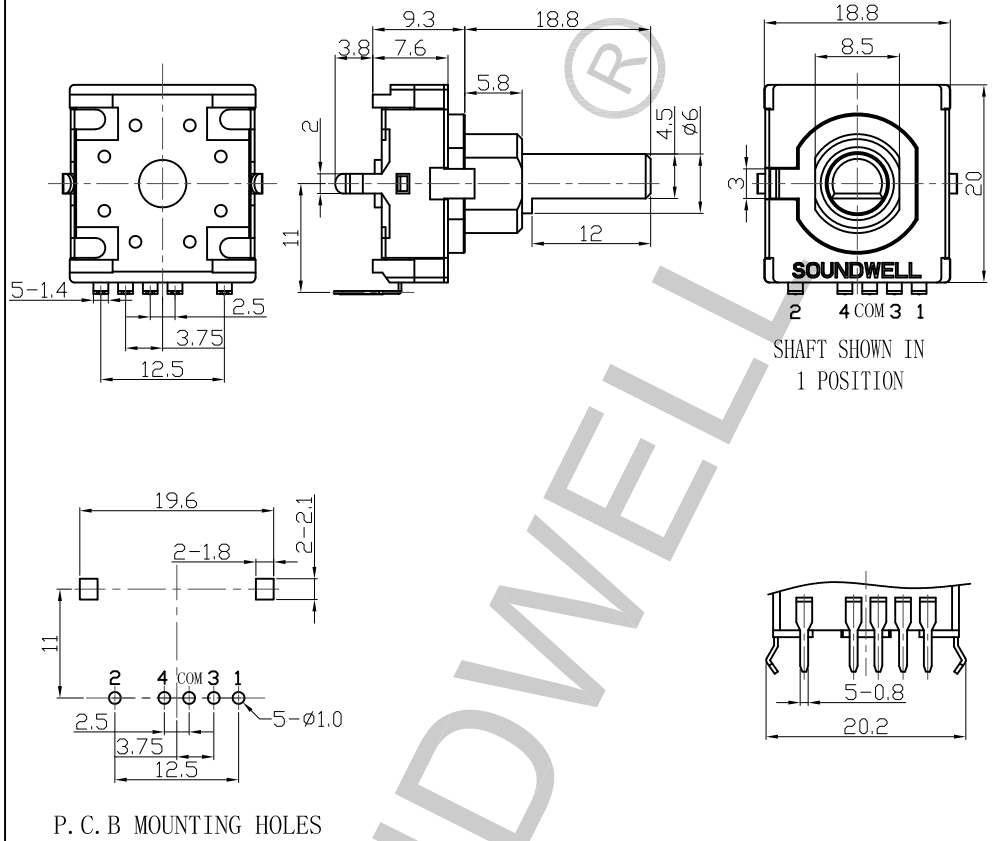

SOUNDWELL®

http://soundwell-cn.com

企业微信，扫码有惊喜

升威官网，发现更多产品

MODEL 品名	DIMENSIONS 尺寸	UNIT:mm
----------	---------------	---------

ES180302J0A-HA1

Resolution and Output signal 分解能力和输出信号

C. W →	定位数 脚位	1	2	3	4	5	6	7	8	9	10	11	12	13	14	15	16	●: ON ○: OFF
	1Pin	○	●	●	○	○	●	●	○	○	●	●	○	○	●	●	○	
	2Pin	○	○	●	●	●	●	○	○	○	○	●	●	●	●	○	○	
	3Pin	○	○	○	○	●	●	●	●	●	●	●	●	○	○	○	○	
	4Pin	○	○	○	○	○	○	○	○	○	●	●	●	●	●	●	●	