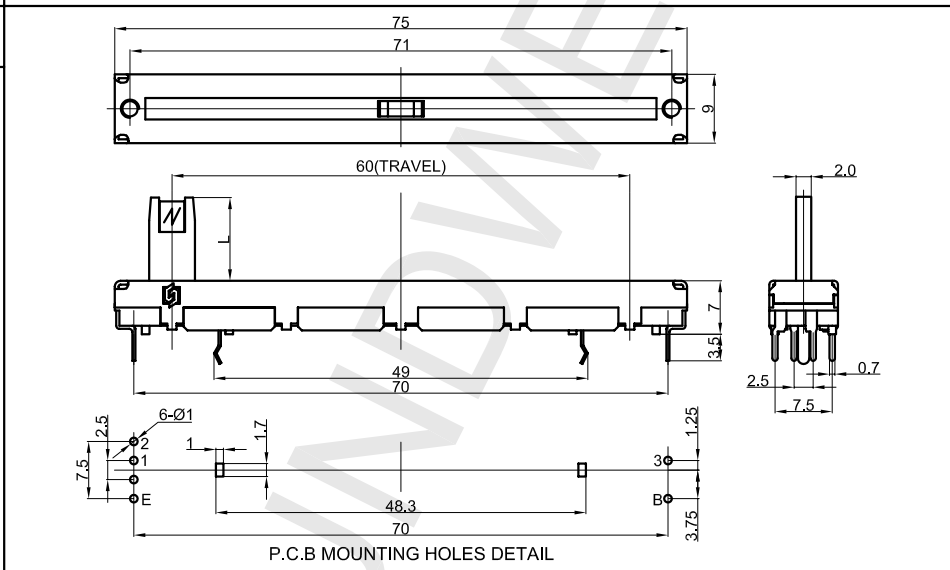

# 60mm Travel Series POTENTIOMETERS

企业微信，扫码有惊喜

升威官网，发现更多产品

MODEL 品名	DIMENSIONS 尺寸	UNIT:mm
----------	---------------	---------

## SA□□5 SERIES CIRCUIT DIAGRAM

MODEL	SA□□05 SERIES						UNIT:mm
LEVER TYPE	M12A (M12C)	M16B	M13A	M12B	P14B	P15A	
DIMENSIONS							
	L 10 13 15 17.3 20 25 M12A F 7 8 10 10 10 10 M12C F 5	L 10.4 F 7	L 10 15 20 25 F 7 10 10 10	L 10 15	L 20 15 10 Colour pt. R N E W Red Green Orange White	L 10 15 20	