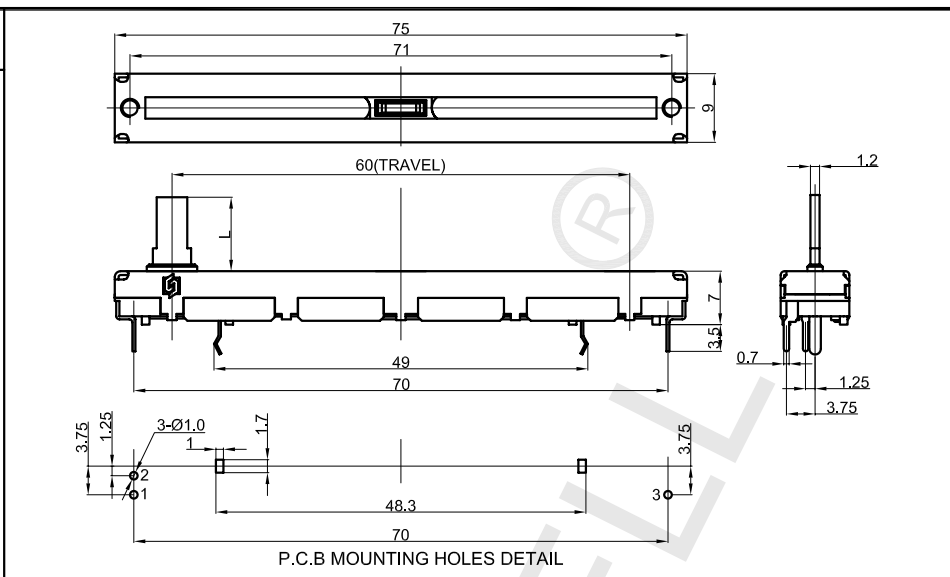

# 60mm Travel Series POTENTIOMETERS

企业微信，扫码有惊喜

升威官网，发现更多产品

MODEL 品名	DIMENSIONS 尺寸	UNIT:mm
----------	---------------	---------

## SA□□5 SERIES CIRCUIT DIAGRAM

MODEL	SA□□05 SERIES						UNIT:mm
LEVER TYPE	M12A (M12C)	M16B	M13A	M12B	P14B	P15A	
DIMENSIONS							
	L 10 13 15 17.3 20 25 M12A F 7 8 10 10 10 10 M12C F 5	L 10.4 F 7	L 10 15 20 25 F 7 10 10 10	L 10 15	L 20 15 10 Colour pt. R N E W Red Green Orange White	L 10 15 20	